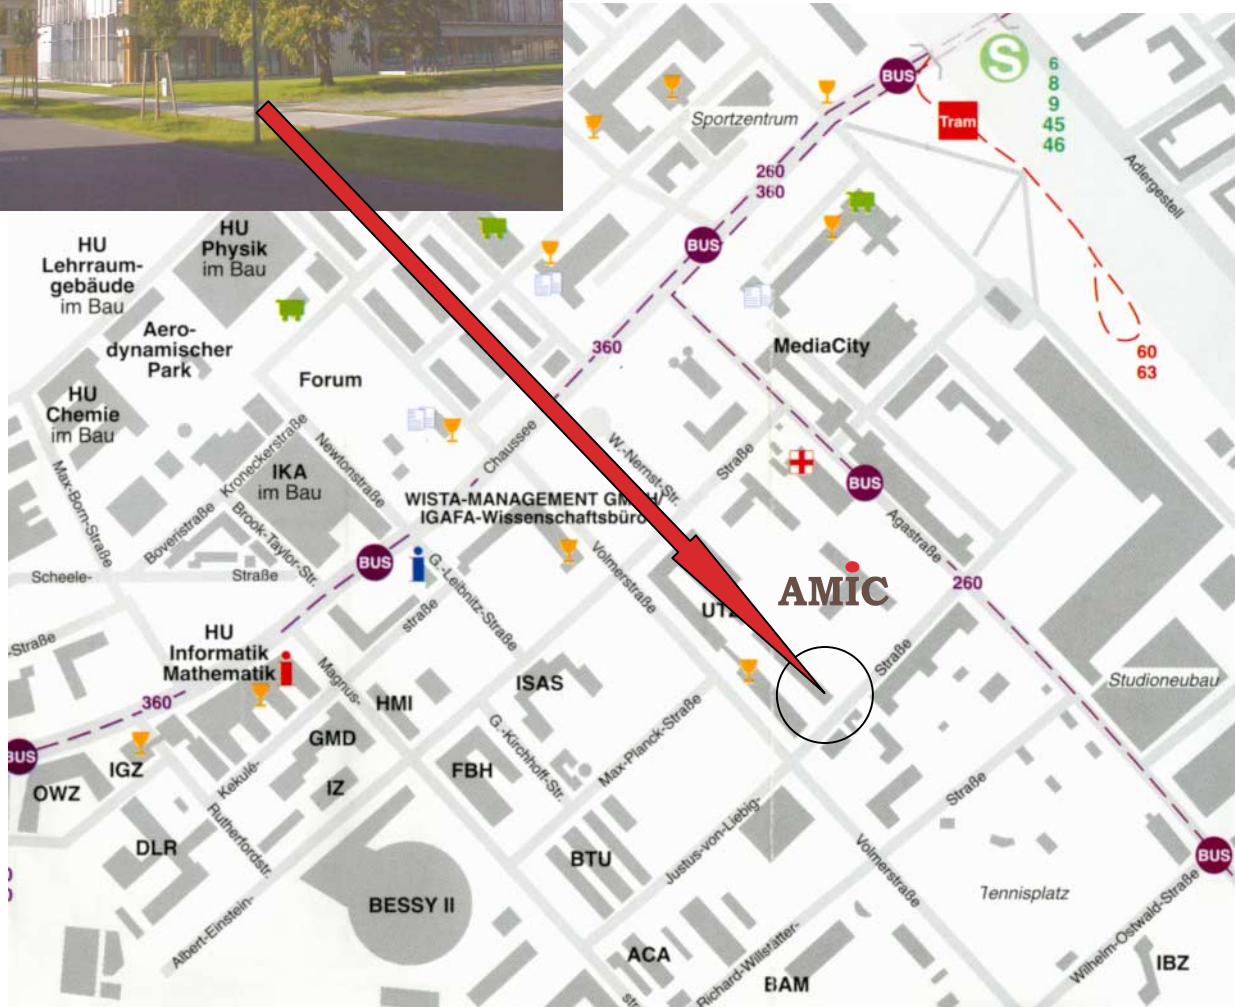

Volmerstrasse 9B
D – 12489 Berlin

Tel.: +49 (0) 30 / 6392-2540
Fax: +49 (0) 30 / 6392-2541
email: amic.berlin@t-online.de
www.amic-berlin.de

Mit dem Auto

- Ab Schönfelder Kreuz auf A 113 Richtung Treptow, Autobahndreieck Treptow halb rechts auf B 96A (Am Seegraben) Richtung Zentrum, nach 4 km links in die Köpenicker Straße, nach ca. 500 m rechts in die Agastraße, danach ca. 1 km links in die Jutus-von-Liebig-Straße

Vom Flughafen Tegel

- Mit dem Flughafen-Shuttlebus zum Flughafen Schönefeld, von dort mit der S 45 oder S 9 bis Adlershof oder
- Mit dem Bus Linie 128 bis zur U-Bahnhaltestelle Kurt Schumacher.-Platz , umsteigen in die U 6 in Richtung Alt-Mariendorf bis zur U-Bahnhaltestelle Tempelhof, von dort mit der S 45 bis Adlershof

Vom Flughafen Tempelhof

- Am Platz der Luftbrücke mit der U6 in Richtung Alt-Tegel bis zur U-Bahnhaltestelle Tempelhof, umsteigen in die S 45 in Richtung Flughafen Berlin-Schönefeld bis zum Bahnhof Adlershof

Vom Flughafen Schönefeld

- Mit der S 45 oder S 9 bis Adlershof

Vom Bahnhof Zoo

- Mit der S 9 in Richtung Flughafen Schönefeld bis zum Bahnhof Adlershof

Vom Ostbahnhof

- Mit der S 9 in Richtung Flughafen Schönefeld bis zum Bahnhof Adlershof